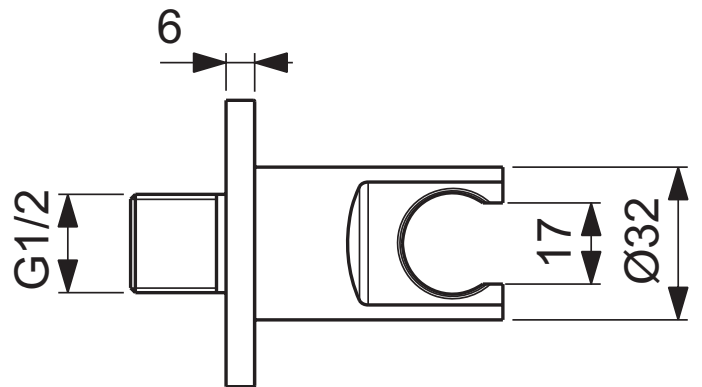

Ideal Standard

Supporto per doccia

Aste murali

Codice: BC807GN

Supporto a parete

Supporto a parete per doccia con connessione G1/2".

Colore: GN - Silver storm

Scopri piú dettagli:

Tipologia:	Supporto a parete
Materiale:	Ottone cromato
Altezza (mm):	60
Larghezza (mm):	60
Profondità (mm):	78
Forma:	Rotondo

Ideal Standard (Italia) Srl

Via Giosuè Borsi 9, 20143 Milano, Italia - Tel: +39 (0)2 28881