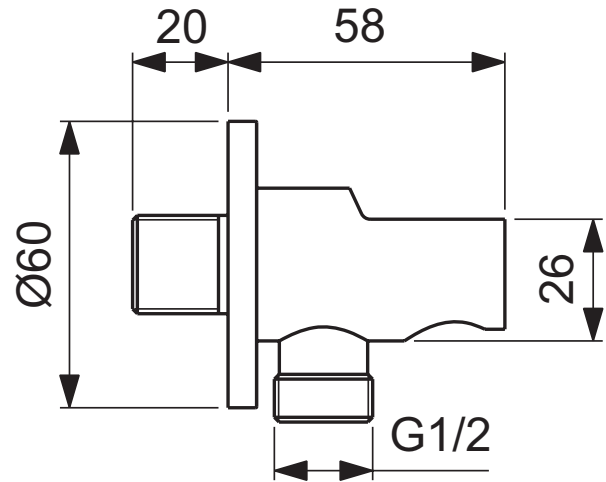

Ideal Standard

Supporto per doccia

Aste murali

Codice: BC807GN

Supporto a parete

Supporto a parete per doccia con connessione G1/2".

Colore: GN - Silver storm

Scopri piú dettagli:

Tipologia:	Supporto a parete
Materiale:	Ottone cromato
Altezza (mm):	60
Larghezza (mm):	60
Profondità (mm):	78
Forma:	Rotondo

Ideal Standard (Italia) Srl

Via Giosuè Borsi 9, 20143 Milano, Italia - Tel: +39 (0)2 28881