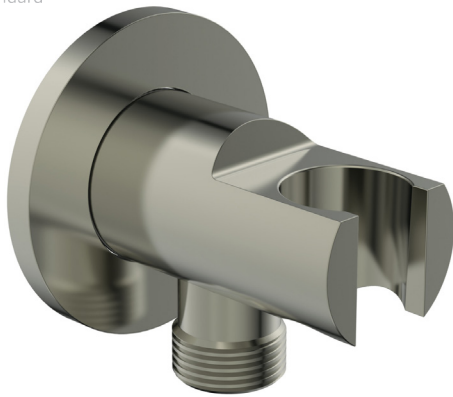

Ideal Standard

Supporto per doccia

Aste murali

Codice: BC807GN

Supporto a parete

Supporto a parete per doccia con connessione G1/2".

Colore: GN - Silver storm

Scopri piú dettagli:

Tipologia:	Supporto a parete
Materiale:	Ottone cromato
Altezza (mm):	60
Larghezza (mm):	60
Profondità (mm):	78
Forma:	Rotondo

Ideal Standard (Italia) Srl

Via Giosuè Borsi 9, 20143 Milano, Italia - Tel: +39 (0)2 28881