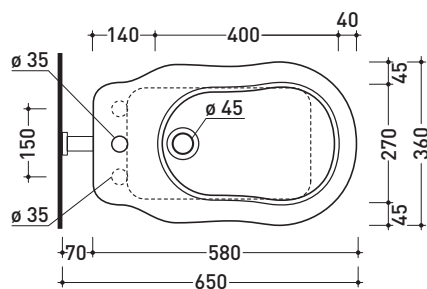

## Bidet monoforo

• CON TROPPOPIENO • PREDISPOSTO TRE FORI RUBINETTO

Complementi: **Rubinetti bidet linea EVERGREEN**  
**Accessori linea EVERGREEN**

Accessori tecnici: **Sifone ribassato cromo (SIFB/CR) - Sifone oro (SIFDR)**  
**Piletta Stop & Go (PLSG)**  
**Piletta Stop & Go in ceramica (PLCE)**  
**Kit di fissaggio a pavimento (9001)**

Dim. Imballo | Peso **18 kg** | Pz. Pallet n° 21

CE UNI EN 14528 - CL20 Dop-No14528

vista zenitale / zenital view

vista laterale / lateral view

sezione longitudinale / section

vista retro / back view

dimensioni in mm

Le misure dimensionali riportate hanno una tolleranza del 2%

CERAMICA: finiture lucide

finiture opache