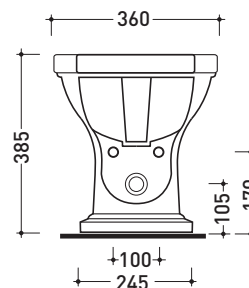

Dim. Imballo | Peso **18 kg** | Pz. Pallet n° 21

CE UNI EN 14528 - CL20 Dop-No14528

vista zenitale / zenital view

vista laterale / lateral view

sezione longitudinale / section

vista retro / back view

dimensioni in mm

Le misure dimensionali riportate hanno una tolleranza del 2%

CERAMICA: finiture lucide

finiture opache