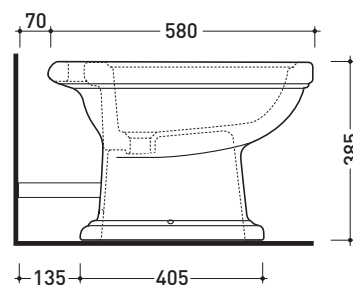

## Bidet monoforo

• CON TROPPOPIENO • PREDISPOSTO TRE FORI RUBINETTO

Complementi: **Rubinetti bidet linea EVERGREEN**  
**Accessori linea EVERGREEN**

Accessori tecnici: **Sifone ribassato cromo (SIFB/CR) - Sifone oro (SIFDR)**  
**Piletta Stop & Go (PLSG)**  
**Piletta Stop & Go in ceramica (PLCE)**  
**Kit di fissaggio a pavimento (9001)**

Dim. Imballo | Peso **18 kg** | Pz. Pallet n° 21

CE UNI EN 14528 - CL20 Dop-No14528

vista zenitale / zenital view

vista laterale / lateral view

sezione longitudinale / section

vista retro / back view

dimensioni in mm

Le misure dimensionali riportate hanno una tolleranza del 2%

CERAMICA: finiture lucide

finiture opache