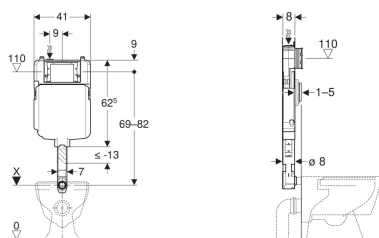

Cassetta di risciacquo da incasso Geberit Sigma 8 cm, 6/3 litri

Figura di esempio

Destinazioni d'uso

- Per pareti in muratura
- Per vasi a pavimento
- Per il risciacquo ad una quantità, a due quantità o risciacquo con possibilità di interruzione

Materiale in dotazione

- Allacciamento idrico R 1/2", compatibile MasterFix e MeplaFix, con rubinetto d'arresto integrato e volantino
- Protezione cantiere con apertura per l'ispezione
- Curva di risciacquo con coppelle in polistirolo espanso
- Tappo di protezione
- 2 barre di fissaggio
- Materiale di fissaggio

Dati tecnici

Pressione dinamica	0.1–10 bar
Temperatura dell'acqua max	25 °C
Impostazione predefinita volume di risciacquo	6 / 3 l
Campo di regolazione risciacquo lungo	4 / 4.5 / 6 / 7.5 l
Campo di regolazione risciacquo a volume piccolo	2–4 l
Materiale	Materiale sintetico

No. art.	B	H	T
109.790.00.1	41 cm	62.5 cm	8 cm

- PER MAGGIORI INFORMAZIONI INQUADRA IL QR CODE