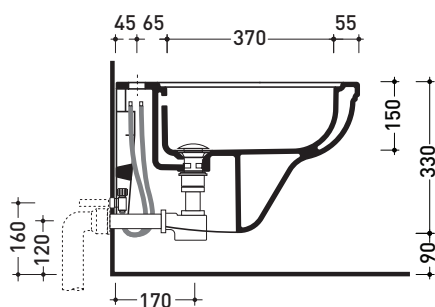

EF218

Bidet sospeso monoforo (completo di kit fissaggio art. 9006)

• CON TROPPOPIENO

Complementi: Rubinetti bidet linea EVERGREEN  
Accessori linea EVERGREEN

Accessori tecnici: Staffa di fissaggio universale per vasi e bidet sospesi (41/P)  
Sifone ribassato cromo (SIFB/CR) - Sifone oro (SIFDR)  
Piletta Stop & Go (PLSG)  
Piletta Stop & Go in ceramica (PLCE)

Dim. Imballo | Peso 17,2 kg | Pz. Pallet n°

UNI EN 14528 - CL20 Dop-No14528

vista zenitale / zenital view

vista laterale / lateral view

sezione longitudinale / section

kit di fissaggio Fischer (in dotazione)  
Fischer fixing kit (included in the box)

vista retro / back view

dimensioni in mm

Le misure dimensionali riportate hanno una tolleranza del 2%

CERAMICA: finiture lucide

finiture opache