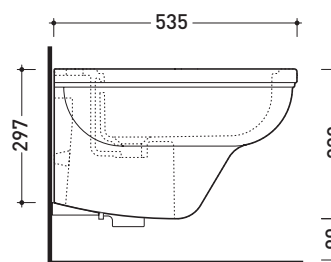

EF218

Bidet sospeso monoforo (completo di kit fissaggio art. 9006)

• CON TROPPOPIENO

Complementi: Rubinetti bidet linea EVERGREEN  
Accessori linea EVERGREEN

Accessori tecnici: Staffa di fissaggio universale per vasi e bidet sospesi (41/P)  
Sifone ribassato cromo (SIFB/CR) - Sifone oro (SIFDR)  
Piletta Stop & Go (PLSG)  
Piletta Stop & Go in ceramica (PLCE)

Dim. Imballo | Peso 17,2 kg | Pz. Pallet n°

UNI EN 14528 - CL20 Dop-No14528

vista zenitale / zenital view

vista laterale / lateral view

sezione longitudinale / section

kit di fissaggio Fischer (in dotazione)  
Fischer fixing kit (included in the box)

vista retro / back view

dimensioni in mm

Le misure dimensionali riportate hanno una tolleranza del 2%

CERAMICA: finiture lucide

finiture opache