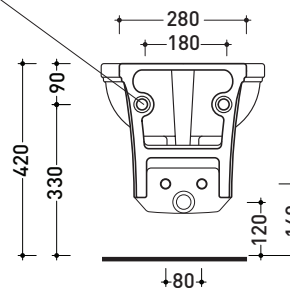

EF218

Bidet sospeso monoforo (completo di kit fissaggio art. 9006)

• CON TROPPOPIENO

Complementi: Rubinetti bidet linea EVERGREEN  
Accessori linea EVERGREEN

Accessori tecnici: Staffa di fissaggio universale per vasi e bidet sospesi (41/P)  
Sifone ribassato cromo (SIFB/CR) - Sifone oro (SIFDR)  
Piletta Stop & Go (PLSG)  
Piletta Stop & Go in ceramica (PLCE)

Dim. Imballo | Peso 17,2 kg | Pz. Pallet n°

UNI EN 14528 - CL20 Dop-No14528

vista zenitale / zenital view

vista laterale / lateral view

sezione longitudinale / section

kit di fissaggio Fischer (in dotazione)  
Fischer fixing kit (included in the box)

vista retro / back view

dimensioni in mm

Le misure dimensionali riportate hanno una tolleranza del 2%

CERAMICA: finiture lucide

finiture opache