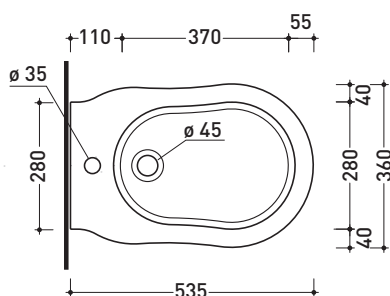

EF218

Bidet sospeso monoforo (completo di kit fissaggio art. 9006)

• CON TROPPOPIENO

Complementi: Rubinetti bidet linea EVERGREEN  
Accessori linea EVERGREEN

Accessori tecnici: Staffa di fissaggio universale per vasi e bidet sospesi (41/P)  
Sifone ribassato cromo (SIFB/CR) - Sifone oro (SIFDR)  
Piletta Stop & Go (PLSG)  
Piletta Stop & Go in ceramica (PLCE)

Dim. Imballo | Peso 17,2 kg | Pz. Pallet n°

UNI EN 14528 - CL20 Dop-No14528

vista zenitale / zenital view

vista laterale / lateral view

sezione longitudinale / section

kit di fissaggio Fischer (in dotazione)  
Fischer fixing kit (included in the box)

vista retro / back view

dimensioni in mm

Le misure dimensionali riportate hanno una tolleranza del 2%

CERAMICA: finiture lucide

finiture opache