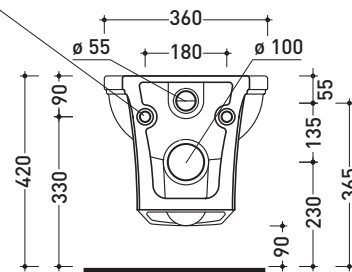

EF118

Vaso sospeso (completo di kit fissaggio art. 9006)

- Complementi: Coprivaso con cerniere cromo e oro (23/C - 23/O)
 Coprivaso con cerniere rallentate cromo o oro (23/CR - 23/OR)
 Coprivaso in noce con cerniere cromo o oro (23N/C - 23N/O)
 Coprivaso in noce con cerniere rallentate cromo o oro (23N/CR - 23N/OR)
 Accessori linea EVERGREEN

Accessori tecnici: Staffa di fissaggio universale per vasi e bidet sospesi (41/P)

Dim. Imballo | Peso 19,5 kg | Pz. Pallet n°

UNI EN 997 Dop-No997

vista zenitale / zenital view

vista laterale / lateral view

sezione longitudinale / section

kit di fissaggio Fischer (in dotazione)
 Fischer fixing kit (included in the box)

vista retro / back view

dimensioni in mm

Le misure dimensionali riportate hanno una tolleranza del 2%