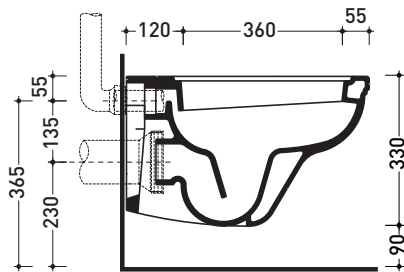

EF118

Vaso sospeso (completo di kit fissaggio art. 9006)

- Complementi: Coprivaso con cerniere cromo e oro (23/C - 23/O)
 Coprivaso con cerniere rallentate cromo o oro (23/CR - 23/OR)
 Coprivaso in noce con cerniere cromo o oro (23N/C - 23N/O)
 Coprivaso in noce con cerniere rallentate cromo o oro (23N/CR - 23N/OR)
 Accessori linea EVERGREEN

Accessori tecnici: Staffa di fissaggio universale per vasi e bidet sospesi (41/P)

Dim. Imballo | Peso 19,5 kg | Pz. Pallet n°

UNI EN 997 Dop-No997

vista zenitale / zenital view

vista laterale / lateral view

sezione longitudinale / section

kit di fissaggio Fischer (in dotazione)
 Fischer fixing kit (included in the box)

vista retro / back view

dimensioni in mm

Le misure dimensionali riportate hanno una tolleranza del 2%