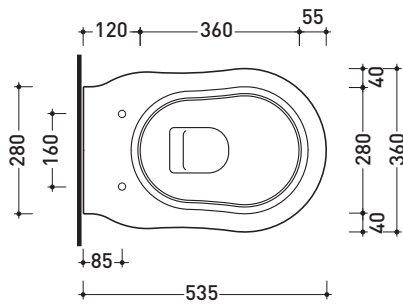

EF118

Vaso sospeso (completo di kit fissaggio art. 9006)

- Complementi: Coprivaso con cerniere cromo e oro (23/C - 23/O)
 Coprivaso con cerniere rallentate cromo o oro (23/CR - 23/OR)
 Coprivaso in noce con cerniere cromo o oro (23N/C - 23N/O)
 Coprivaso in noce con cerniere rallentate cromo o oro (23N/CR - 23N/OR)
 Accessori linea EVERGREEN

Accessori tecnici: Staffa di fissaggio universale per vasi e bidet sospesi (41/P)

Dim. Imballo | Peso 19,5 kg | Pz. Pallet n°

UNI EN 997 Dop-No997

vista zenitale / zenital view

vista laterale / lateral view

sezione longitudinale / section

kit di fissaggio Fischer (in dotazione)
 Fischer fixing kit (included in the box)

vista retro / back view

dimensioni in mm

Le misure dimensionali riportate hanno una tolleranza del 2%