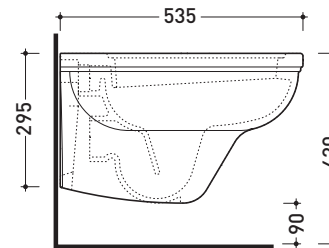

EF118

Vaso sospeso (completo di kit fissaggio art. 9006)

- Complementi: Coprivaso con cerniere cromo e oro (23/C - 23/O)
 Coprivaso con cerniere rallentate cromo o oro (23/CR - 23/OR)
 Coprivaso in noce con cerniere cromo o oro (23N/C - 23N/O)
 Coprivaso in noce con cerniere rallentate cromo o oro (23N/CR - 23N/OR)
 Accessori linea EVERGREEN

Accessori tecnici: Staffa di fissaggio universale per vasi e bidet sospesi (41/P)

Dim. Imballo | Peso 19,5 kg | Pz. Pallet n°

UNI EN 997 Dop-No997

vista zenitale / zenital view

vista laterale / lateral view

sezione longitudinale / section

kit di fissaggio Fischer (in dotazione)
 Fischer fixing kit (included in the box)

vista retro / back view

dimensioni in mm

Le misure dimensionali riportate hanno una tolleranza del 2%