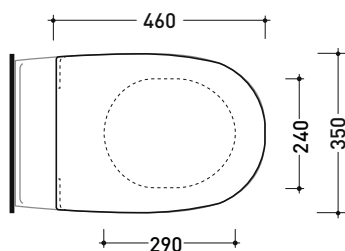

## 5085CW03

Coprivaso avvolgente in termoidurente a discesa rallentata

Complementi: Vaso sospeso Spin goclean® (5085G)

Dim. Imballo 52 x 40 x 7 cm | Peso 2,8 kg | Pz. Pallet n° -

vista zenitale / zenital view

vista laterale / lateral view

vista frontale / frontal view

dimensioni in mm

TERMOINDURENTE: finiture lucide

bianco

finiture opache

latte