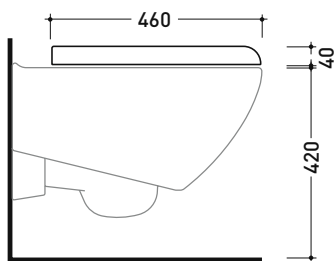

## 5085CW03

Coprivaso avvolgente in termoidurente a discesa rallentata

Complementi: Vaso sospeso Spin goclean® (5085G)

Dim. Imballo 52 x 40 x 7 cm | Peso 2,8 kg | Pz. Pallet n° -

vista zenitale / zenital view

vista laterale / lateral view

vista frontale / frontal view

dimensioni in mm

TERMOINDURENTE: finiture lucide

bianco

finiture opache

latte