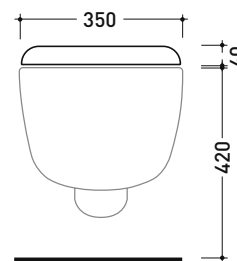

## 5085CW03

Coprivaso avvolgente in termoidurente a discesa rallentata

Complementi: Vaso sospeso Spin goclean® (5085G)

Dim. Imballo 52 x 40 x 7 cm | Peso 2,8 kg | Pz. Pallet n° -

vista zenitale / zenital view

vista laterale / lateral view

vista frontale / frontal view

dimensioni in mm

TERMOINDURENTE: finiture lucide

bianco

finiture opache

latte